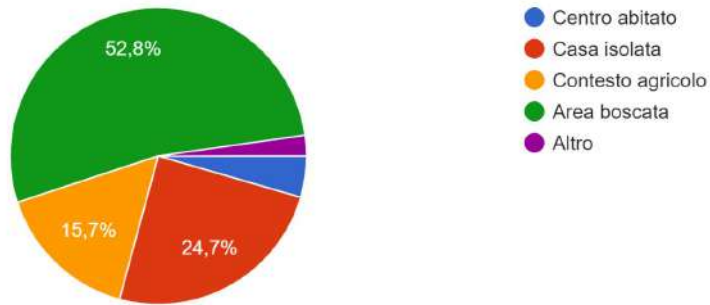

PREDAZIONE DA LUPO A DANNO DEI CANI

Risposte al questionario

DESCRIZIONE DELLA PREDAZIONE E ALTRI COMPORTAMENTI

Contesto dove è avvenuta l'evento

89 risposte

Altitudine

89 risposte

Condizioni climatiche

89 risposte

DENUNCIA DELLA PREDAZIONE

DATI ANAGRAFICI DEL CANE ATTACCATO DAL LUPO

Età del cane

89 risposte

Razza del cane

Cosa faceva il cane al momento della predazione?

89 risposte