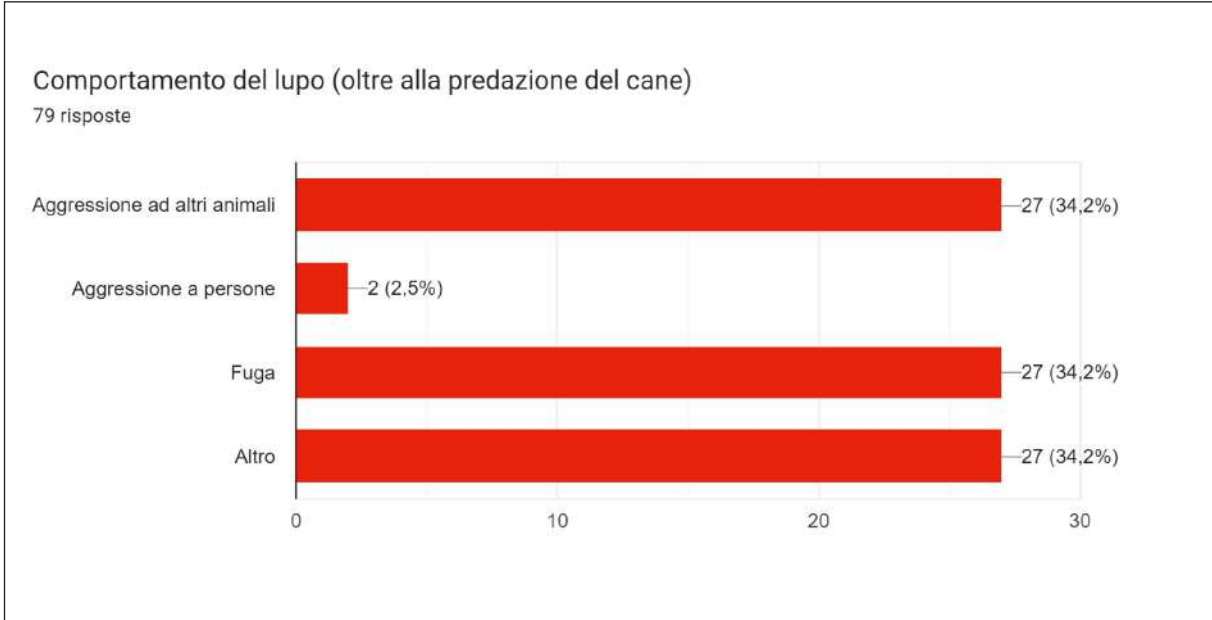

PREDAZIONE DA LUPO A DANNO DEI CANI

Risposte al questionario

DESCRIZIONE DELLA PREDAZIONE E ALTRI COMPORTAMENTI

Contesto dove è avvenuta l'evento

89 risposte

Altitudine

89 risposte

Condizioni climatiche

89 risposte

DENUNCIA DELLA PREDAZIONE

DATI ANAGRAFICI DEL CANE ATTACCATO DAL LUPO

Età del cane

89 risposte

Razza del cane

Cosa faceva il cane al momento della predazione?

89 risposte