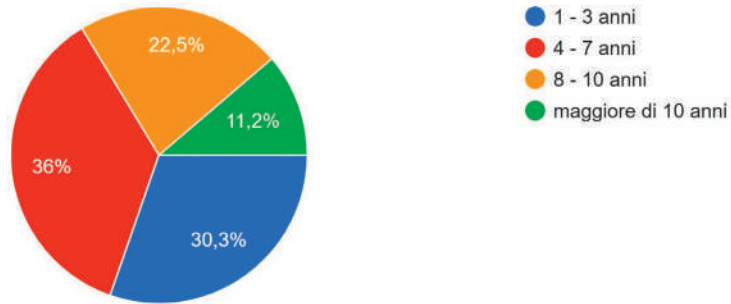

89 risposte

DENUNCIA DELLA PREDAZIONE

DATI ANAGRAFICI DEL CANE ATTACCATO DAL LUPO

Età del cane

89 risposte

Razza del cane

Cosa faceva il cane al momento della predazione?

89 risposte