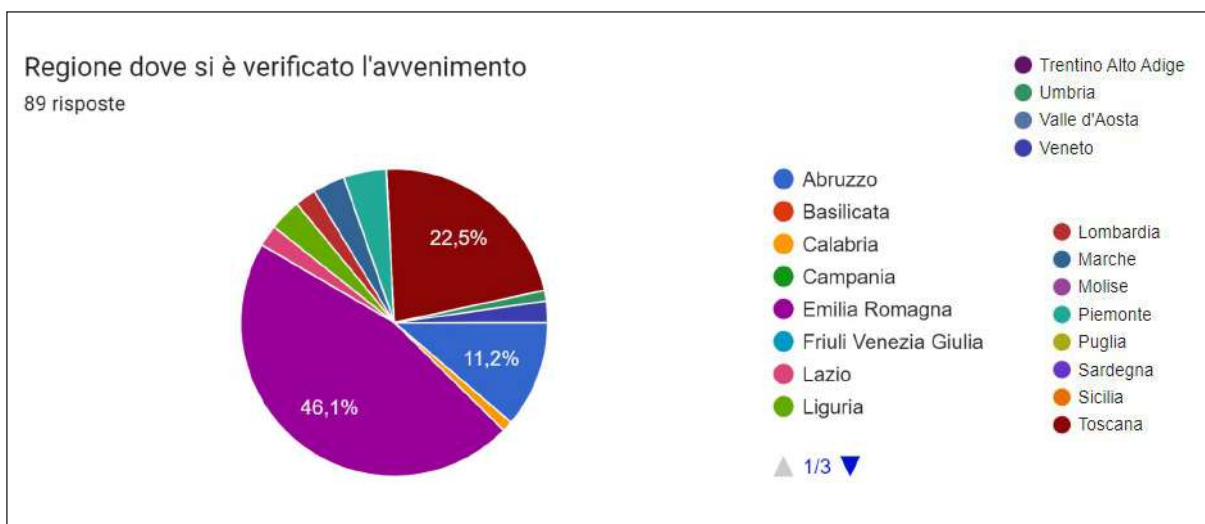

PREDAZIONE DA LUPO A DANNO DEI CANI

Risposte al questionario

DESCRIZIONE DELLA PREDAZIONE E ALTRI COMPORTAMENTI

Contesto dove è avvenuta l'evento

89 risposte

Altitudine

89 risposte

Condizioni climatiche

89 risposte

DENUNCIA DELLA PREDAZIONE

DATI ANAGRAFICI DEL CANE ATTACCATO DAL LUPO

Età del cane

89 risposte

Razza del cane

Cosa faceva il cane al momento della predazione?

89 risposte