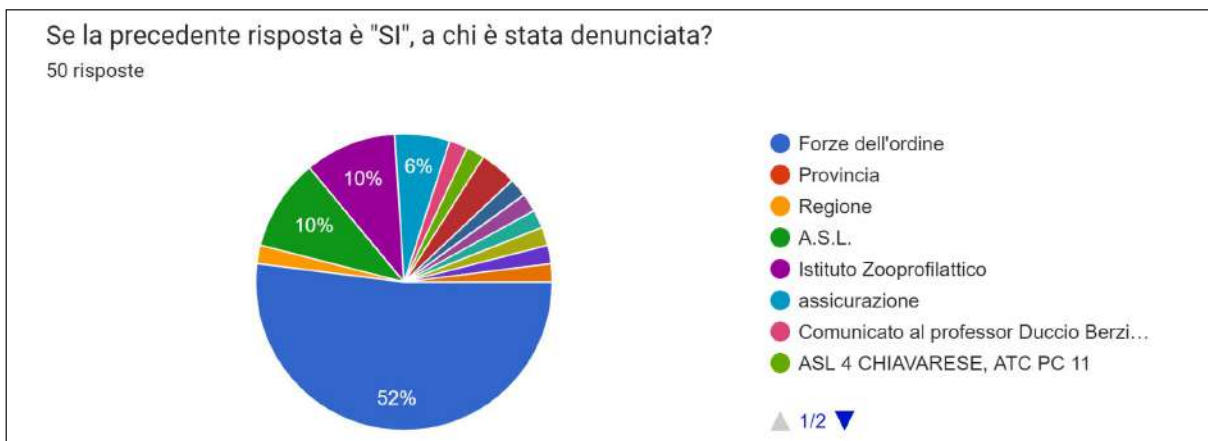

PREDAZIONE DA LUPO A DANNO DEI CANI

Risposte al questionario

DESCRIZIONE DELLA PREDAZIONE E ALTRI COMPORTAMENTI

Contesto dove è avvenuta l'evento

89 risposte

Altitudine

89 risposte

Condizioni climatiche

89 risposte

DENUNCIA DELLA PREDAZIONE

DATI ANAGRAFICI DEL CANE ATTACCATO DAL LUPO

Età del cane

89 risposte

Razza del cane

Cosa faceva il cane al momento della predazione?

89 risposte