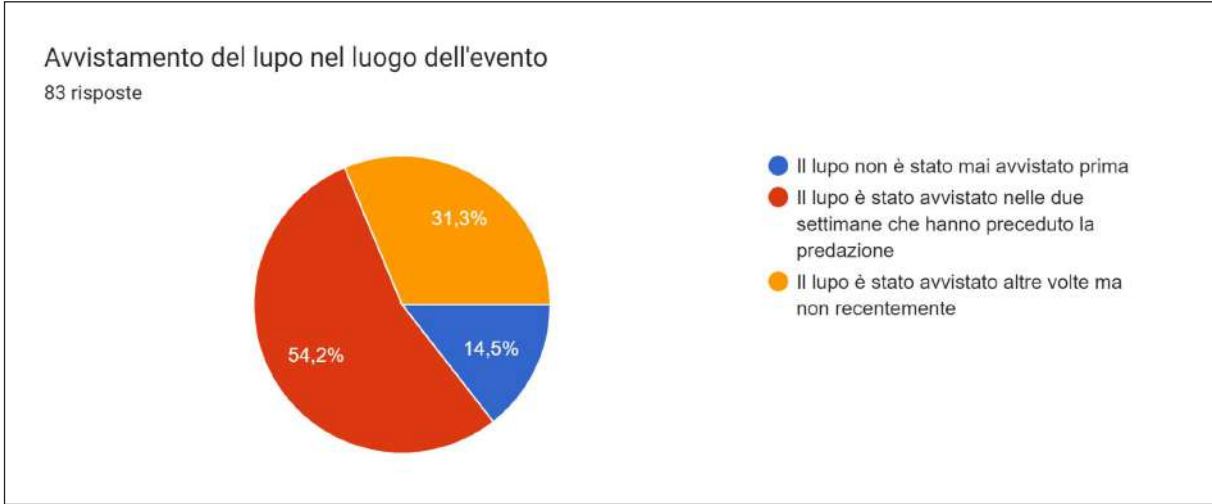

PREDAZIONE DA LUPO A DANNO DEI CANI

Risposte al questionario

DESCRIZIONE DELLA PREDAZIONE E ALTRI COMPORTAMENTI

Contesto dove è avvenuta l'evento

89 risposte

Altitudine

89 risposte

Condizioni climatiche

89 risposte

DENUNCIA DELLA PREDAZIONE

DATI ANAGRAFICI DEL CANE ATTACCATO DAL LUPO

Età del cane

89 risposte

Razza del cane

Cosa faceva il cane al momento della predazione?

89 risposte