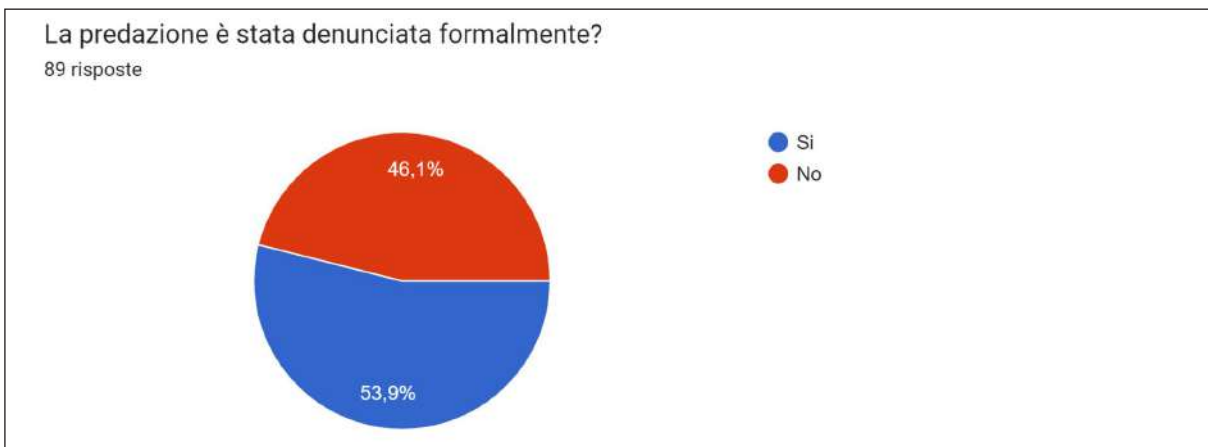

PREDAZIONE DA LUPO A DANNO DEI CANI

Risposte al questionario

DESCRIZIONE DELLA PREDAZIONE E ALTRI COMPORTAMENTI

Contesto dove è avvenuta l'evento

89 risposte

Altitudine

89 risposte

Condizioni climatiche

89 risposte

DENUNCIA DELLA PREDAZIONE

DATI ANAGRAFICI DEL CANE ATTACCATO DAL LUPO

Età del cane

89 risposte

Razza del cane

Cosa faceva il cane al momento della predazione?

89 risposte