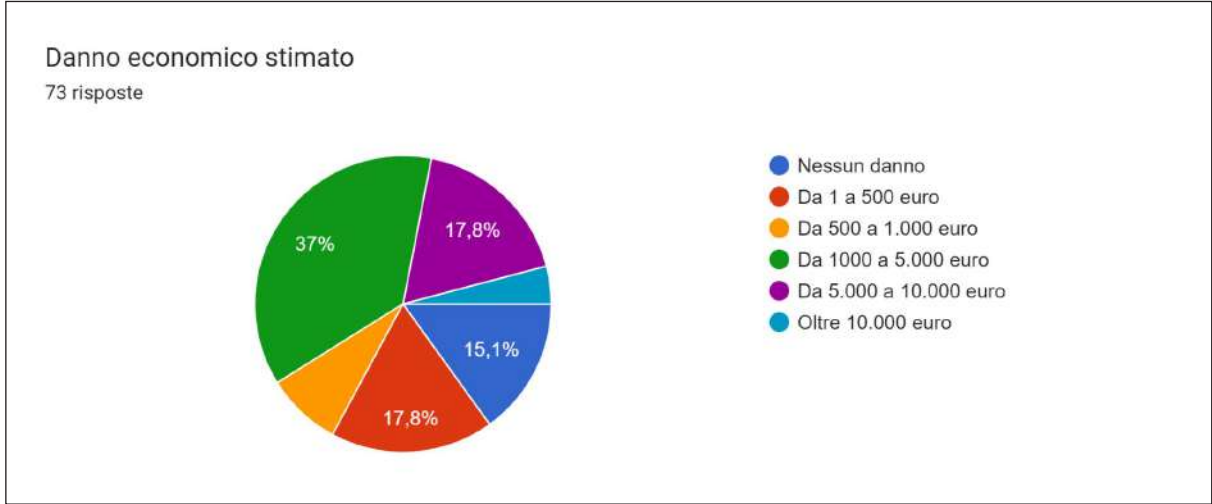

PREDAZIONE DA LUPO A DANNO DEI CANI

Risposte al questionario

DESCRIZIONE DELLA PREDAZIONE E ALTRI COMPORTAMENTI

Contesto dove è avvenuta l'evento

89 risposte

Altitudine

89 risposte

Condizioni climatiche

89 risposte

DENUNCIA DELLA PREDAZIONE

DATI ANAGRAFICI DEL CANE ATTACCATO DAL LUPO

Età del cane

89 risposte

Razza del cane

Cosa faceva il cane al momento della predazione?

89 risposte