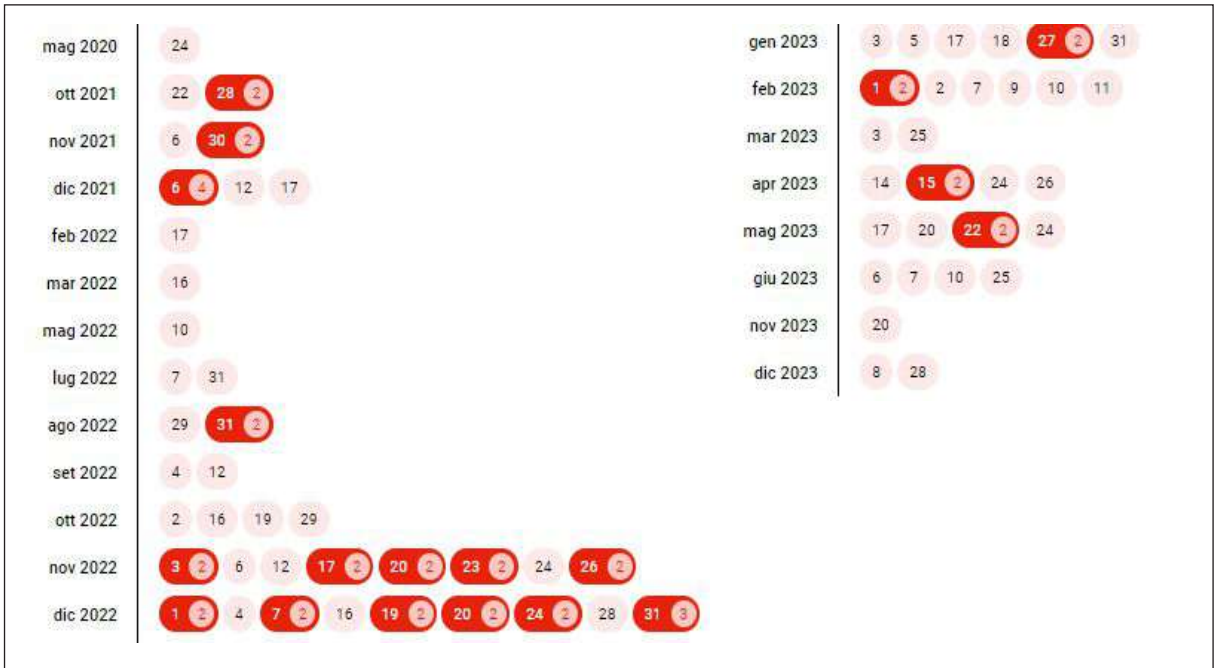

PREDAZIONE DA LUPO A DANNO DEI CANI

Risposte al questionario

DESCRIZIONE DELLA PREDAZIONE E ALTRI COMPORTAMENTI

Contesto dove è avvenuta l'evento

89 risposte

Altitudine

89 risposte

Condizioni climatiche

89 risposte

DENUNCIA DELLA PREDAZIONE

DATI ANAGRAFICI DEL CANE ATTACCATO DAL LUPO

Età del cane

89 risposte

Razza del cane

Cosa faceva il cane al momento della predazione?

89 risposte