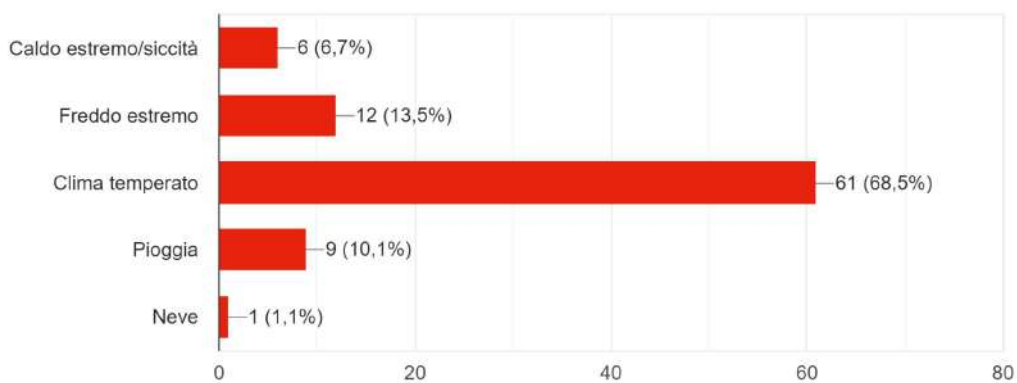

PREDAZIONE DA LUPO A DANNO DEI CANI

Risposte al questionario

DESCRIZIONE DELLA PREDAZIONE E ALTRI COMPORTAMENTI

Contesto dove è avvenuta l'evento

89 risposte

Altitudine

89 risposte

Condizioni climatiche

89 risposte

DENUNCIA DELLA PREDAZIONE

DATI ANAGRAFICI DEL CANE ATTACCATO DAL LUPO

Età del cane

89 risposte

Razza del cane

Cosa faceva il cane al momento della predazione?

89 risposte