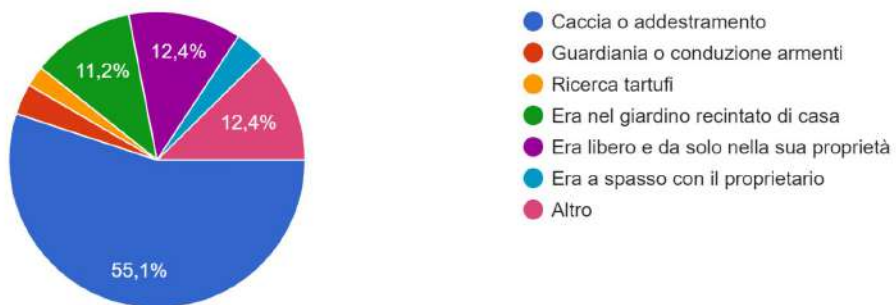

89 risposte

DENUNCIA DELLA PREDAZIONE

DATI ANAGRAFICI DEL CANE ATTACCATO DAL LUPO

Età del cane

89 risposte

Razza del cane

Cosa faceva il cane al momento della predazione?

89 risposte