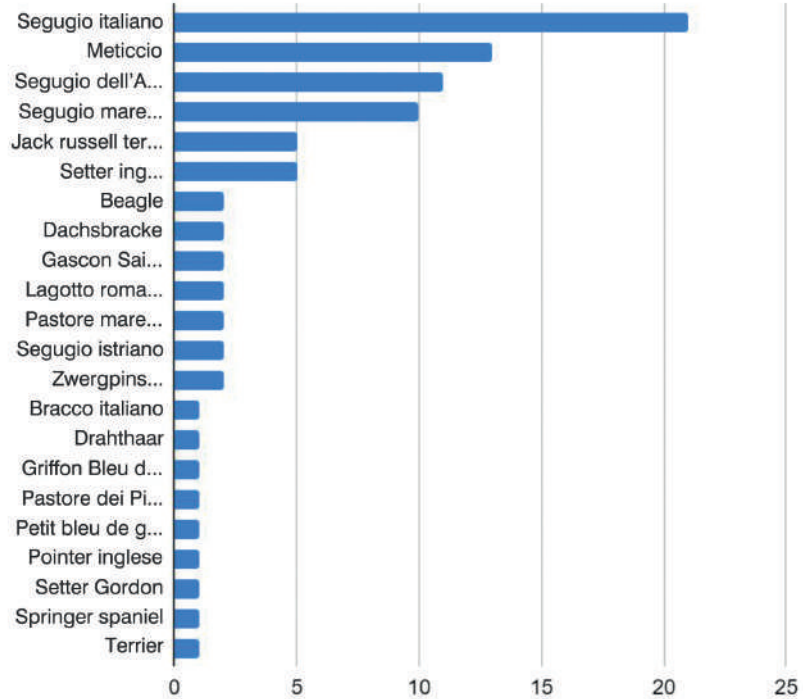

PREDAZIONE DA LUPO A DANNO DEI CANI

Risposte al questionario

DESCRIZIONE DELLA PREDAZIONE E ALTRI COMPORTAMENTI

Contesto dove è avvenuta l'evento

89 risposte

Altitudine

89 risposte

Condizioni climatiche

89 risposte

DENUNCIA DELLA PREDAZIONE

DATI ANAGRAFICI DEL CANE ATTACCATO DAL LUPO

Età del cane

89 risposte

Razza del cane

Cosa faceva il cane al momento della predazione?

89 risposte

Che tipo di lesione ha riportato il cane?

89 risposte