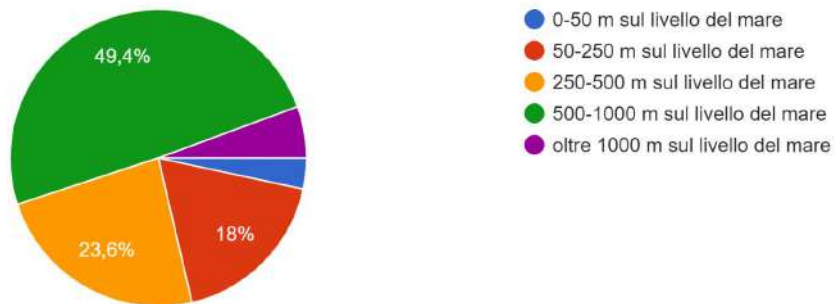

PREDAZIONE DA LUPO A DANNO DEI CANI

Risposte al questionario

DESCRIZIONE DELLA PREDAZIONE E ALTRI COMPORTAMENTI

Contesto dove è avvenuta l'evento

89 risposte

Altitudine

89 risposte

Condizioni climatiche

89 risposte

DENUNCIA DELLA PREDAZIONE

DATI ANAGRAFICI DEL CANE ATTACCATO DAL LUPO

Età del cane

89 risposte

Razza del cane

Cosa faceva il cane al momento della predazione?

89 risposte