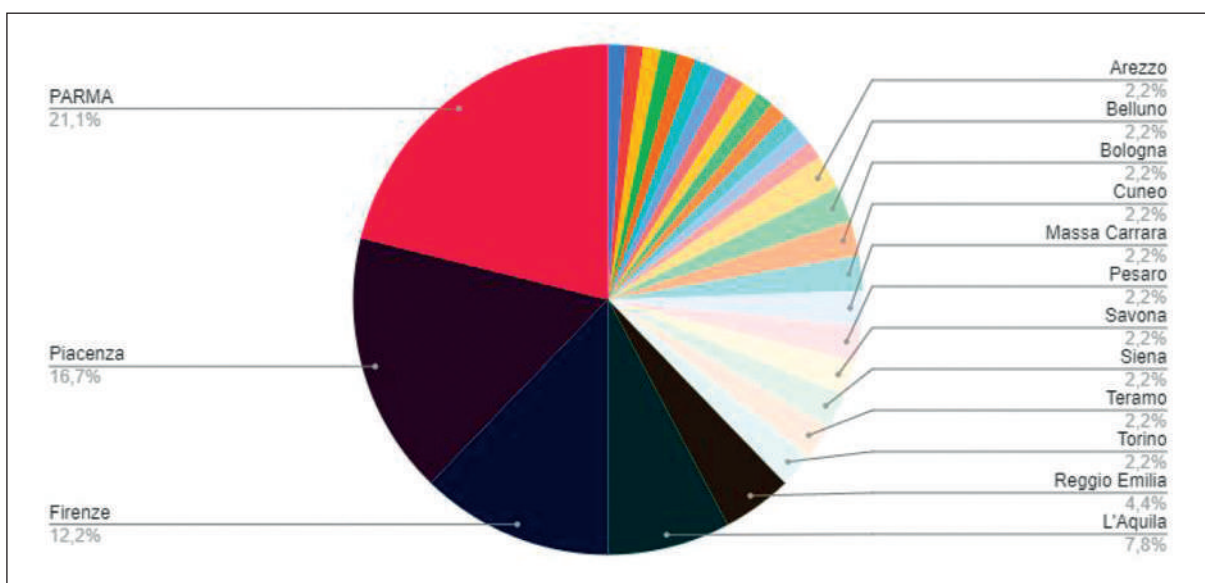

PREDAZIONE DA LUPO A DANNO DEI CANI

Risposte al questionario

DESCRIZIONE DELLA PREDAZIONE E ALTRI COMPORTAMENTI

Contesto dove è avvenuta l'evento

89 risposte

Altitudine

89 risposte

Condizioni climatiche

89 risposte

DENUNCIA DELLA PREDAZIONE

DATI ANAGRAFICI DEL CANE ATTACCATO DAL LUPO

Età del cane

89 risposte

Razza del cane

Cosa faceva il cane al momento della predazione?

89 risposte