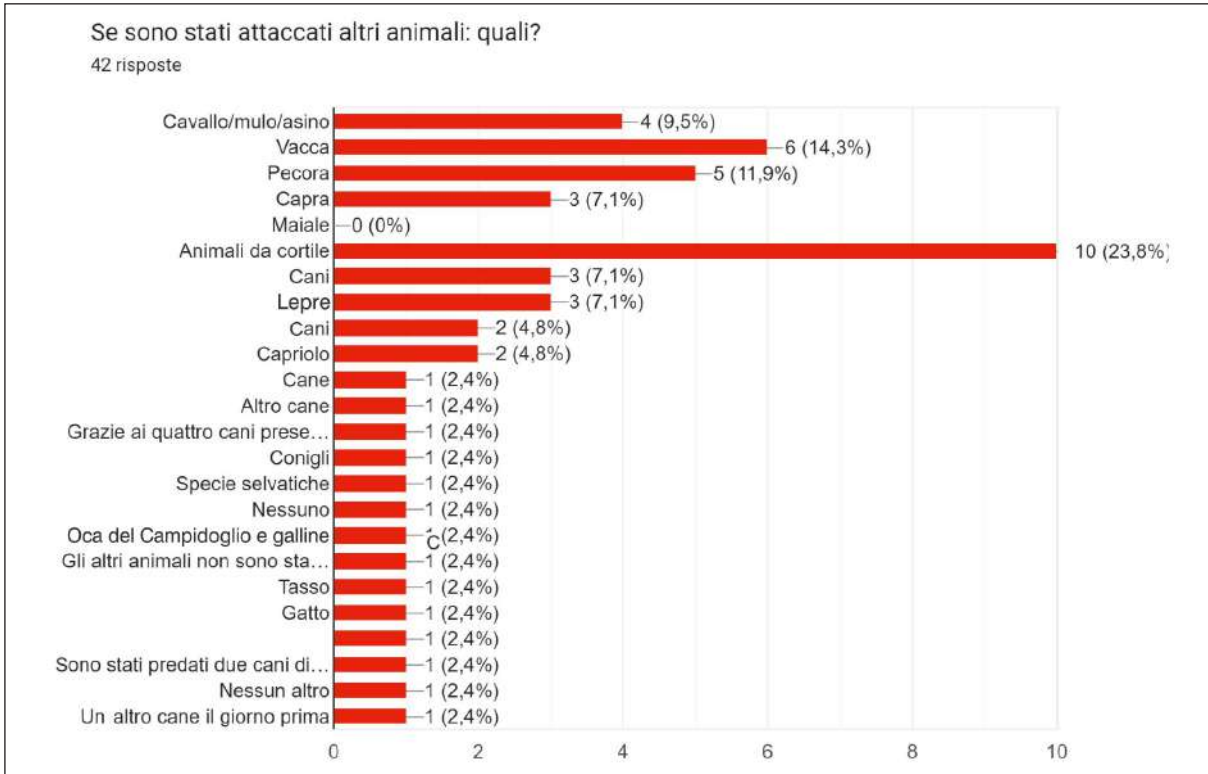

PREDAZIONE DA LUPO A DANNO DEI CANI

Risposte al questionario

DESCRIZIONE DELLA PREDAZIONE E ALTRI COMPORTAMENTI

Contesto dove è avvenuta l'evento

89 risposte

Altitudine

89 risposte

Condizioni climatiche

89 risposte

DENUNCIA DELLA PREDAZIONE

DATI ANAGRAFICI DEL CANE ATTACCATO DAL LUPO

Età del cane

89 risposte

Razza del cane

Cosa faceva il cane al momento della predazione?

89 risposte