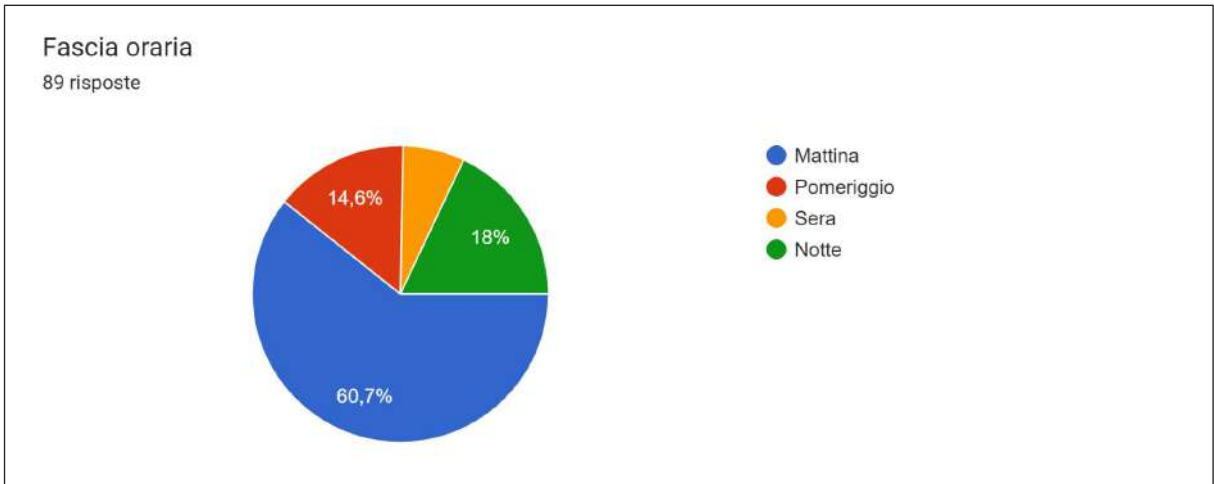

PREDAZIONE DA LUPO A DANNO DEI CANI

Risposte al questionario

DESCRIZIONE DELLA PREDAZIONE E ALTRI COMPORTAMENTI

Contesto dove è avvenuta l'evento

89 risposte

Altitudine

89 risposte

Condizioni climatiche

89 risposte

DENUNCIA DELLA PREDAZIONE

DATI ANAGRAFICI DEL CANE ATTACCATO DAL LUPO

Età del cane

89 risposte

Razza del cane

Cosa faceva il cane al momento della predazione?

89 risposte